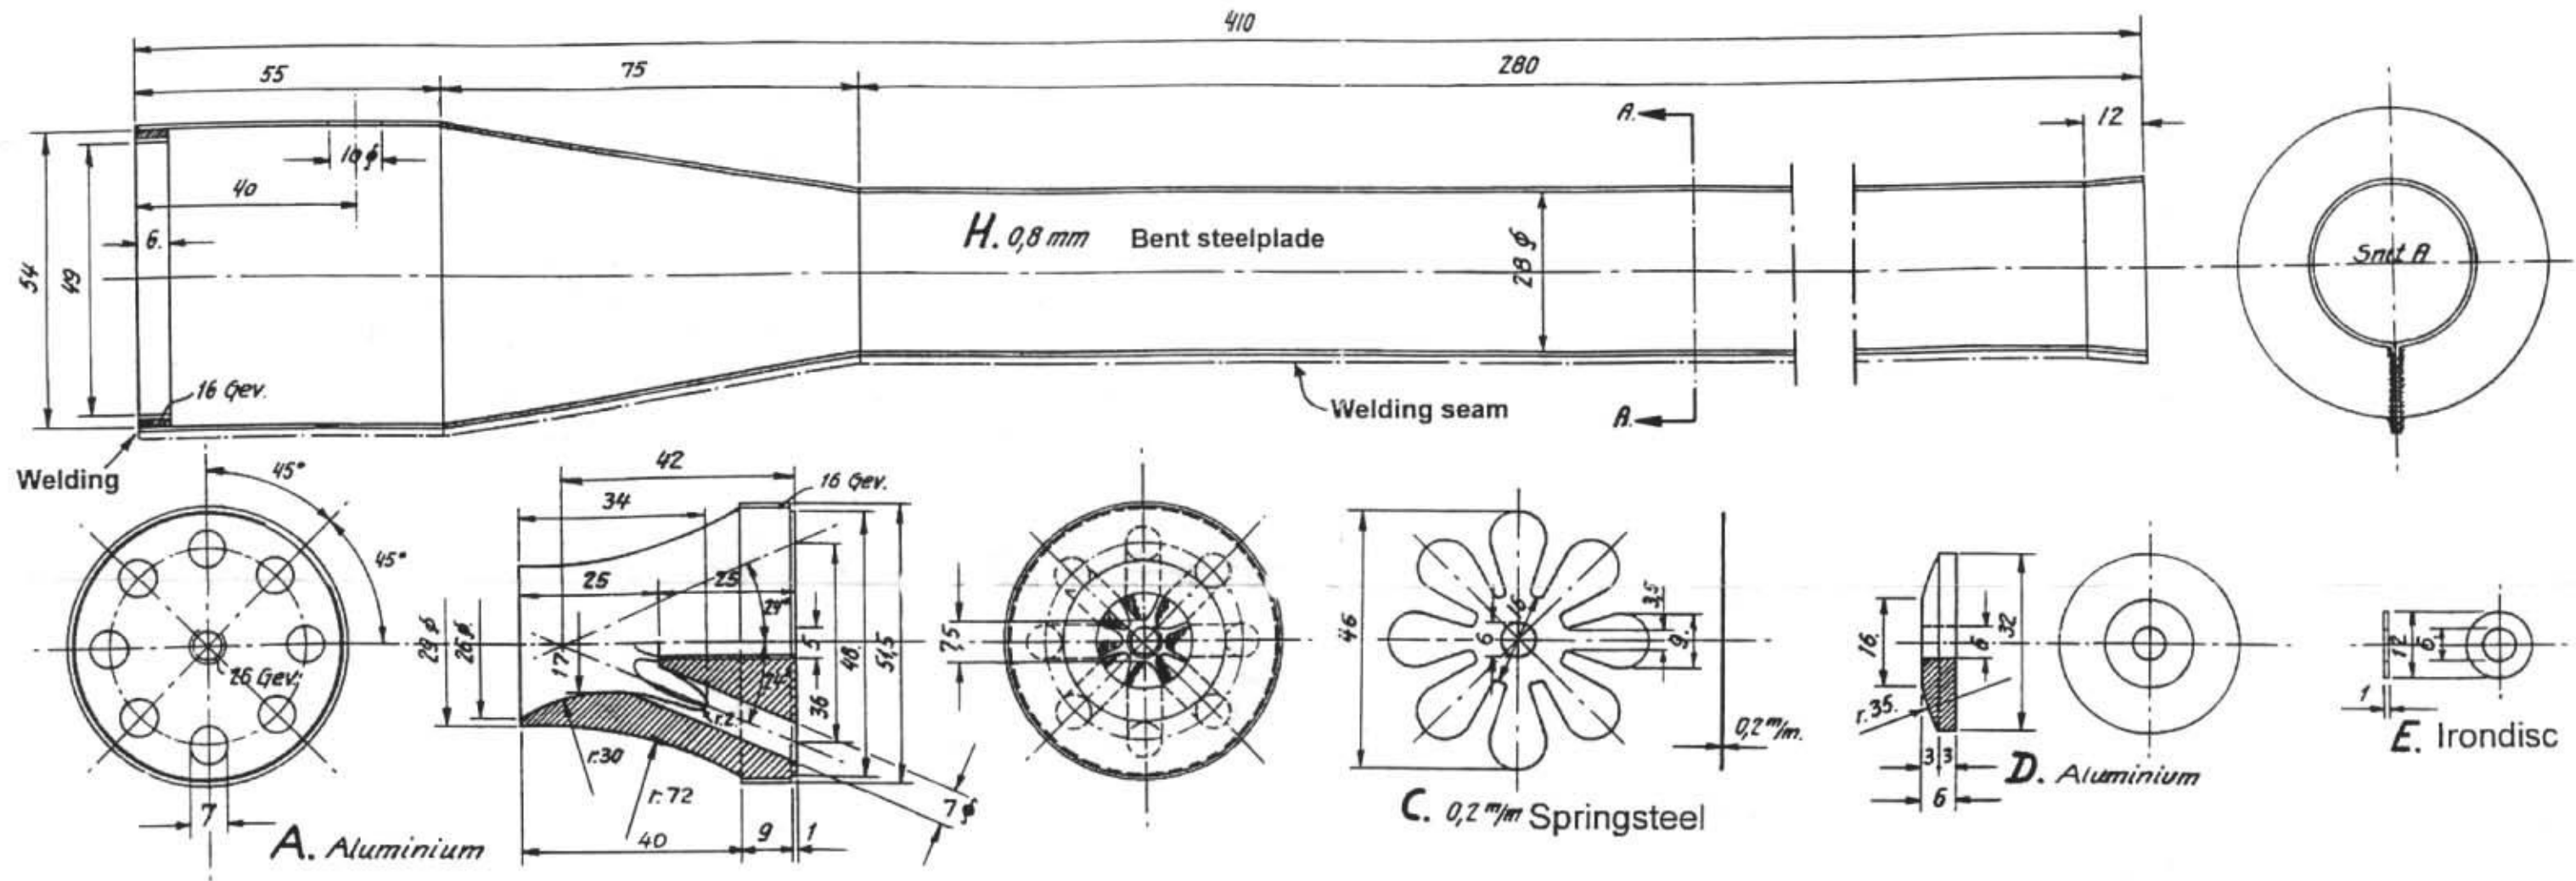

Skala 1:2

ATOM JET ★

Kenneth Moller
Kbh.vej 50 d
4760 Vordingborg
Denmark

E-mail : kennethm@post3.tele.dk
www : homa3.inet.tele.dk/kennethm/

ATOM JET

Juni 1948